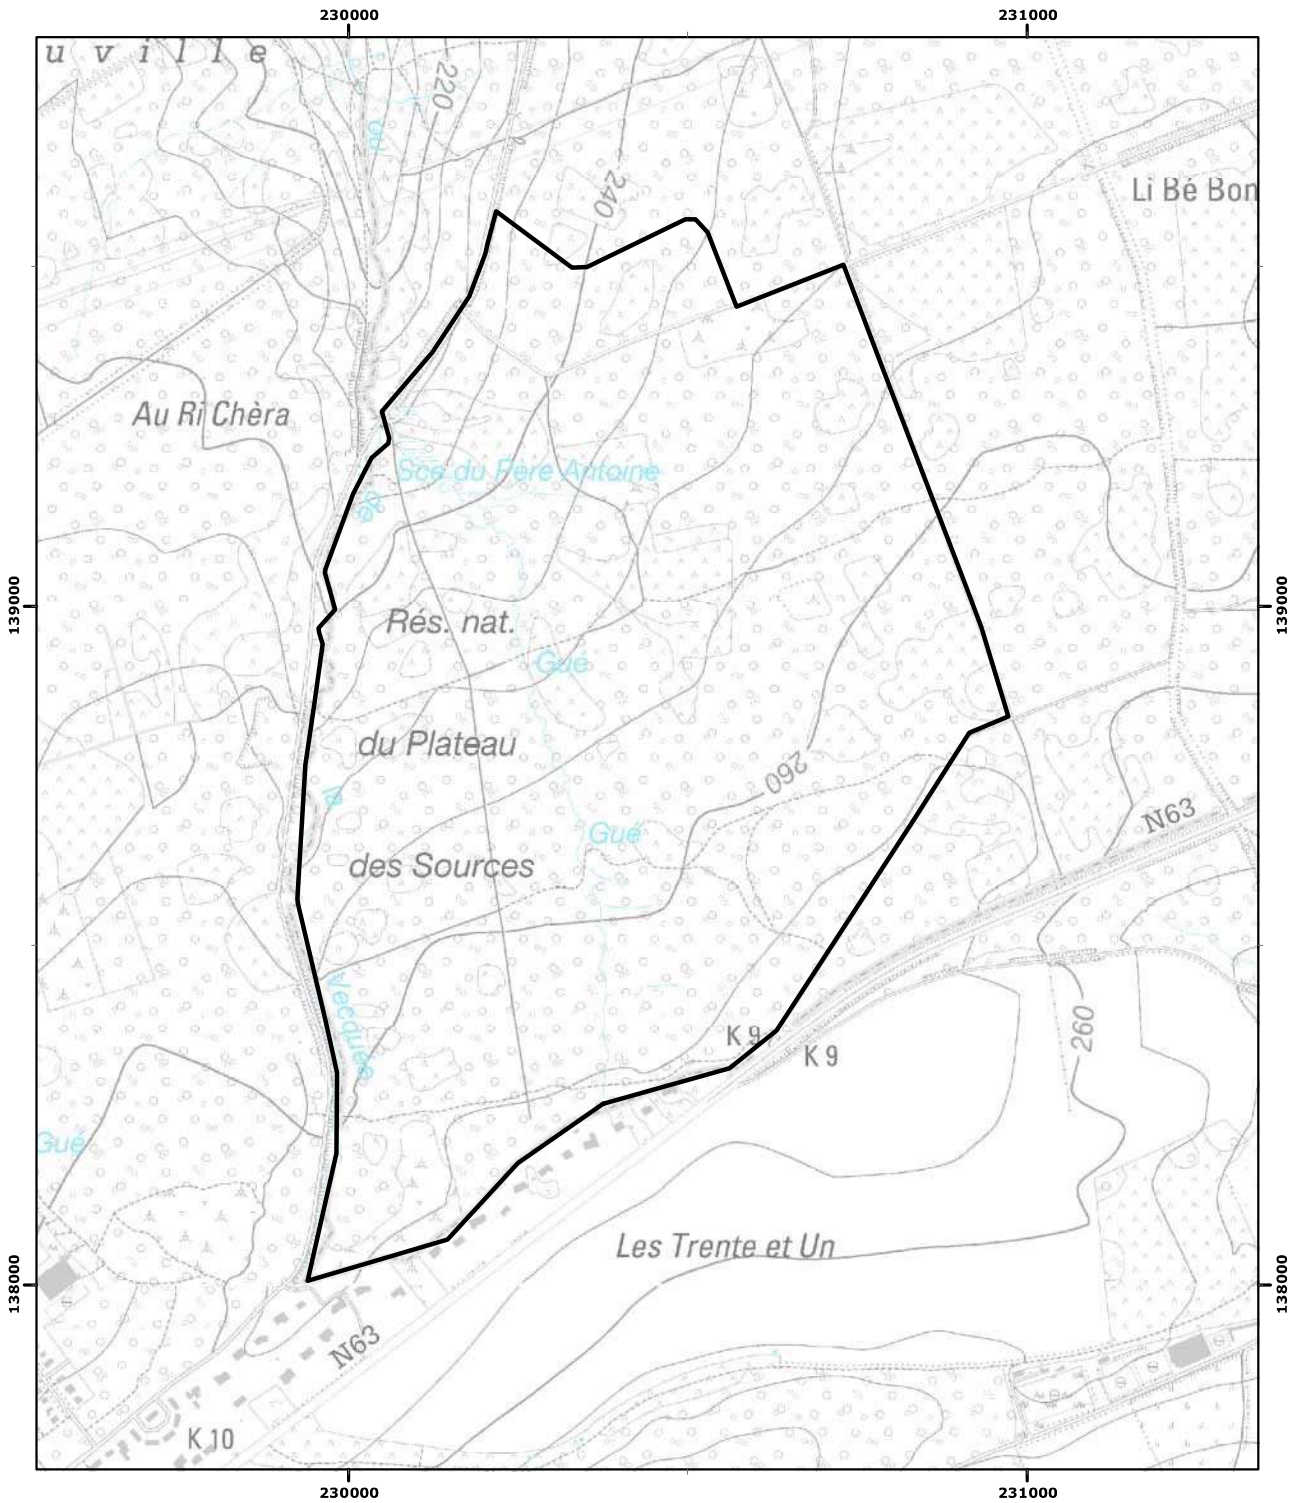

Annexe à l'arrêté du Gouvernement wallon créant la

**Réserve Naturelle Domaniale de
' Plateau des Sources '
à Seraing**

Pour le Gouvernement :
Le Ministre-Président,
Élio Di Rupo

La Ministre de l'Environnement,
Céline Tellier

Vu pour être annexé à l'arrêté du Gouvernement wallon du
créant la Réserve Naturelle Domaniale de
' Plateau des Sources '
à Seraing

Namur, le
14/11/2023

Echelle : 1:10 000

Carte(s) IGN : 42/5 S

(c) Institut Géographique National - IGN

Coordonnées Lambert belge 1972